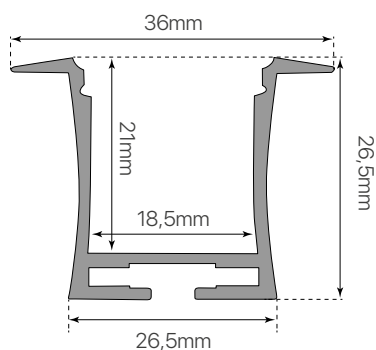

perfil D-360
empotrable
ficha técnica
datasheet

ref. 5551138

Nombre / Name	Perfil aluminio D-360 empotrable
Referencia / Reference	5551138
Materiales / Materials	Aluminio anodizado / Anodized aluminium
Difusor / Diffuser	PC (opcional) / PC (optional)
Potencia / Power	-
Temperatura de color / Color temperature	-
Flujo luminoso / Luminous flux	-
Dimable / Dimmable	-
Ángulo de apertura / Beam angle	-
Ángulo de inclinación / Inclination angle	-
IP	44 (Siempre que esté cerrado con su difusor y tapas) / (Always closed with its diffuser and caps)
IK	-
F.P	-
UGR	-
IRC	-
Vida media (duración) / Average life	-
Clase energética / Energy class	-
Aislamiento eléctrico / Electrical isolation	-
Colores / Colors	Aluminio / Aluminum
Medida exterior / Product size	2000mm x 36mm x 26,5mm
Medidas de corte / Cutting measurements	-
Tª (ambiente/trabajo) / Tª (environment/work)	-
Input	-
Output	-
Frecuencia / Frequency	-
Peso / Weight	760grs
Certificados / Certificates	RoHS
Garantía / Warranty	2 años / 2 years