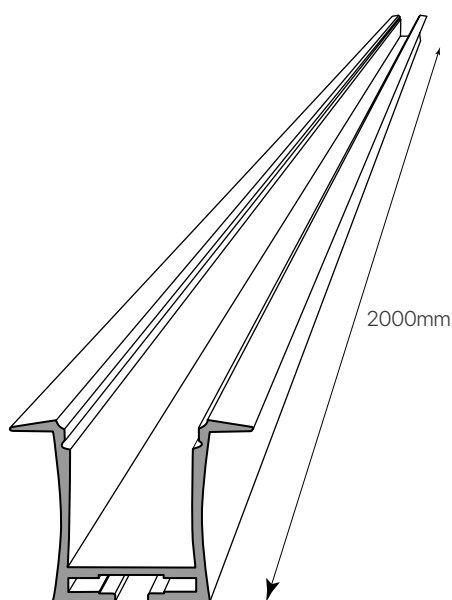

perfil D-360
empotrable
ficha técnica
datasheet

ref. 5551138

Nombre / Name	Perfil aluminio D-360 empotrable
Referencia / Reference	5551138
Materiales / Materials	Aluminio anodizado / Anodized aluminium
Difusor / Diffuser	PC (opcional) / PC (optional)
Potencia / Power	-
Temperatura de color / Color temperature	-
Flujo luminoso / Luminous flux	-
Dimable / Dimmable	-
Ángulo de apertura / Beam angle	-
Ángulo de inclinación / Inclination angle	-
IP	44 (Siempre que esté cerrado con su difusor y tapas) / (Always closed with its diffuser and caps)
IK	-
F.P	-
UGR	-
IRC	-
Vida media (duración) / Average life	-
Clase energética / Energy class	-
Aislamiento eléctrico / Electrical isolation	-
Colores / Colors	Aluminio / Aluminum
Medida exterior / Product size	2000mm x 36mm x 26,5mm
Medidas de corte / Cutting measurements	-
Tª (ambiente/trabajo) / Tª (environment/work)	-
Input	-
Output	-
Frecuencia / Frequency	-
Peso / Weight	760grs
Certificados / Certificates	RoHS
Garantía / Warranty	2 años / 2 years