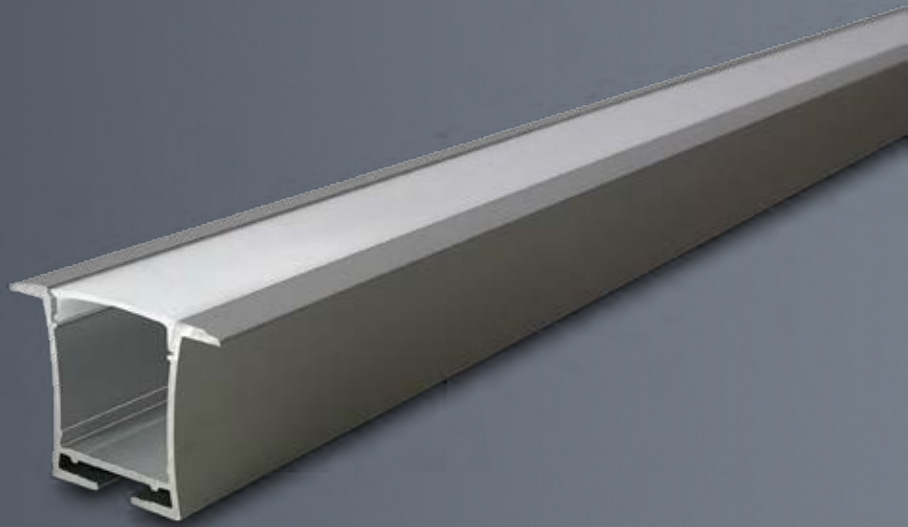

perfil D-360
empotrable
ficha técnica
datasheet

ref. 5551138

Nombre / Name	Perfil aluminio D-360 empotrable
Referencia / Reference	5551138
Materiales / Materials	Aluminio anodizado / Anodized aluminium
Difusor / Diffuser	PC (opcional) / PC (optional)
Potencia / Power	-
Temperatura de color / Color temperature	-
Flujo luminoso / Luminous flux	-
Dimable / Dimmable	-
Ángulo de apertura / Beam angle	-
Ángulo de inclinación / Inclination angle	-
IP	44 (Siempre que esté cerrado con su difusor y tapas) / (Always closed with its diffuser and caps)
IK	-
F.P	-
UGR	-
IRC	-
Vida media (duración) / Average life	-
Clase energética / Energy class	-
Aislamiento eléctrico / Electrical isolation	-
Colores / Colors	Aluminio / Aluminum
Medida exterior / Product size	2000mm x 36mm x 26,5mm
Medidas de corte / Cutting measurements	-
Tª (ambiente/trabajo) / Tª (environment/work)	-
Input	-
Output	-
Frecuencia / Frequency	-
Peso / Weight	760grs
Certificados / Certificates	RoHS
Garantía / Warranty	2 años / 2 years